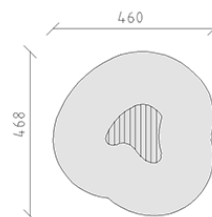

# Nuvola

Articolo 53212

Nuvola fatto di durame di robinia non trattato chimicamente e levigato, con molla a spirale verniciata, incluso console del piede in acciaio per una profondità di installazione minima di 50 cm.

**CHF 2'915.-**

(IVA e consegna escluse)

	Gruppo d'età	3+
	Dimensioni dell'apparecchio	168 x 160 x 35 cm
	Spazio necessario	468 x 460 cm
	Area di impatto minimo	16.85 m <sup>2</sup>
	Altezza di caduta	60 cm
	elemento più pesante	175 kg
	elemento più grande	168 x 160 x 85 cm
	Fondazioni	1
	Calcestruzzo	0.55 m <sup>3</sup>
	tempo di installazione	1 h
	Montatori	2