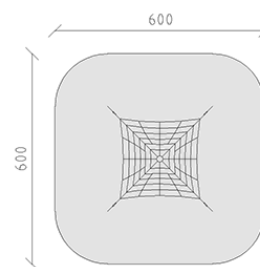

Piramide di corde

Serie di prodotti Stahl

Articolo 66950

Piramide di corde costruzione di tubi d'acciaio zincati a fuoco set di funi hercules rosso con inserti in acciaio, dispositivi di tensionamento in acciaio inossidabile, profondità minima di installazione 50 cm.

CHF 4'325.-

(IVA e consegna escluse)

 Gruppo d'età	3+
 Dimensioni dell'apparecchio	300 x 300 x 230 cm
 Spazio necessario	600 x 600 cm
 Area di impatto minimo	34.05 m ²
 Altezza di caduta	150 cm
 elemento più pesante	27 kg
 elemento più grande	280 x 11 x 11 cm
 Fondazioni	5
 Calcestruzzo	1 m ³
 tempo di installazione	4 h
 Montatori	2