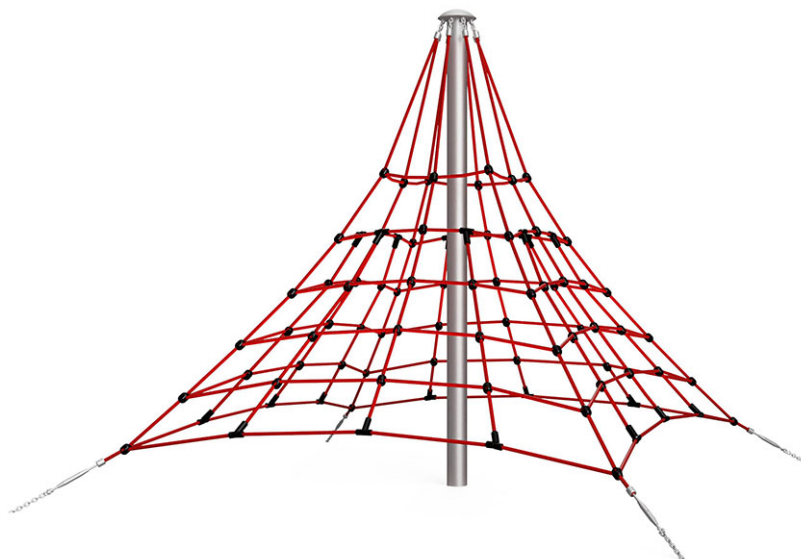

Piramide di corde

Serie di prodotti Stahl

Articolo 66950

Piramide di corde costruzione di tubi d'acciaio zincati a fuoco set di funi hercules rosso con inserti in acciaio, dispositivi di tensionamento in acciaio inossidabile, profondità minima di installazione 50 cm.

CHF 4'325.-

(IVA e consegna escluse)

 Gruppo d'età	3+
 Dimensioni dell'apparecchio	300 x 300 x 230 cm
 Spazio necessario	600 x 600 cm
 Area di impatto minimo	34.05 m ²
 Altezza di caduta	150 cm
 elemento più pesante	27 kg
 elemento più grande	280 x 11 x 11 cm
 Fondazioni	5
 Calcestruzzo	1 m ³
 tempo di installazione	4 h
 Montatori	2