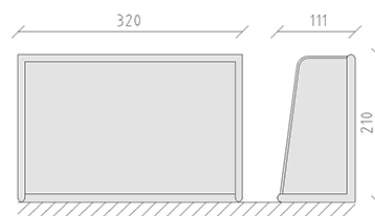

Goal di campetto

Serie di prodotti Freizeitt

Articolo 75510

Goal di campetto, superficie in alluminio naturale, dimensioni 300 x 200 cm, modello autoportante, con canestro di sicurezza e rete herkules.

CHF 3'060.-

(IVA e consegna escluse)

 Gruppo d'età	5+
 Dimensioni dell'apparecchio	320 x 111 x 210 cm
 elemento più pesante	20 kg
 elemento più grande	310 x 70 x 210 cm
 tempo di installazione	2 h
 Montatori	2

buerli