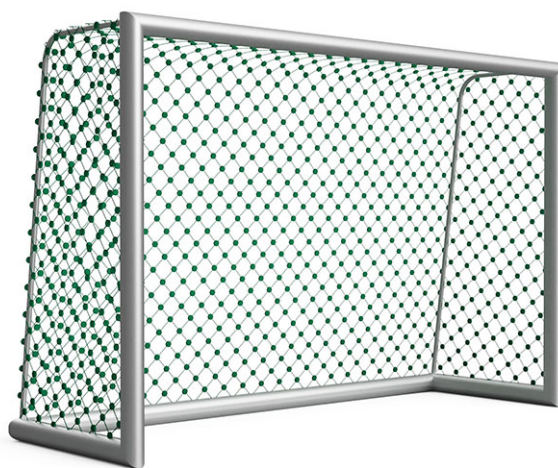

Goal di campetto

Serie di prodotti Freizeitt

Articolo 75510

Goal di campetto, superficie in alluminio naturale, dimensioni 300 x 200 cm, modello autoportante, con canestro di sicurezza e rete herkules.

CHF 3'060.-

(IVA e consegna escluse)

 Gruppo d'età	5+
 Dimensioni dell'apparecchio	320 x 111 x 210 cm
 elemento più pesante	20 kg
 elemento più grande	310 x 70 x 210 cm
 tempo di installazione	2 h
 Montatori	2

buerli