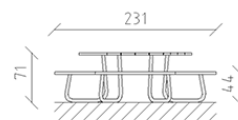

# Tavolo da picnic Epoque pino

Articolo 85379

Tavolo da picnic in legno di pino svizzero multincollato e impregnato a pressione, design esagonale, dimensioni 231 x 200 cm, senza spalliera, costruzione in acciaio zincato a caldo.

**CHF 3'110.-**

(IVA e consegna escluse)

 Dimensioni dell'apparecchio	231 x 200 x 71 cm
 elemento più pesante	120 kg
 elemento più grande	231 x 200 x 71 cm
 tempo di installazione	1 h
 Montatori	2

**buerli**