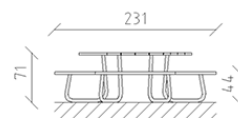

# Tavolo da picnic Epoque pino

Articolo 85379

Tavolo da picnic in legno di pino svizzero multincollato e impregnato a pressione, design esagonale, dimensioni 231 x 200 cm, senza spalliera, costruzione in acciaio zincato a caldo.

**CHF 3'110.-**

(IVA e consegna escluse)

 Dimensioni dell'apparecchio	231 x 200 x 71 cm
 elemento più pesante	120 kg
 elemento più grande	231 x 200 x 71 cm
 tempo di installazione	1 h
 Montatori	2

**buerli**