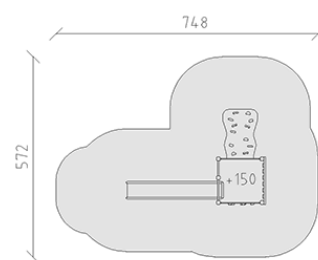

Combinazione di torrette

Serie di prodotti Kantholz

Articolo 33302

Combinazione di torrette in legno di pino svizzero multincollato e impregnato a pressione, altezza della piattaforma 150 cm, scivolo di poliestere armato rosso/giallo, parete d'arrampicata, ascesa d'arrampicata, incluso console del piede in acciaio per una profondità di installazione minima di 50 cm.

CHF 7'385.-

(IVA e consegna escluse)

	Gruppo d'età	3+
	Dimensioni dell'apparecchio	398 x 272 x 236 cm
	Spazio necessario	748 x 572 cm
	Area di impatto minimo	31.85 m ²
	Altezza di caduta	150 cm
	elemento più pesante	205 kg
	elemento più grande	145 x 145 x 230 cm
	Fondazioni	8
	Calcestruzzo	0.75 m ³
	tempo di installazione	3 h
	Montatori	2