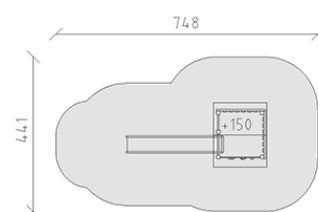

# Combinazione di torrete

Serie di prodotti Kantholz

Articolo 33304

Combinazione di torrete in legno di pino svizzero multincollato e impregnato a pressione, altezza della piattaforma 150 cm, con tetto a capanna, scivolo di poliestere armato rosso/giallo, parete d'arrampicata, incluso console del piede in acciaio per una profondità di installazione minima di 50 cm.

CHF 6'765.-

(IVA e consegna escluse)

	Gruppo d'età	3+
	Dimensioni dell'apparecchio	402 x 184 x 351 cm
	Spazio necessario	748 x 441 cm
	Area di impatto minimo	26.95 m <sup>2</sup>
	Altezza di caduta	150 cm
	elemento più pesante	255 kg
	elemento più grande	150 x 185 x 352 cm
	Fondazioni	6
	Calcestruzzo	0.7 m <sup>3</sup>
	tempo di installazione	3 h
	Montatori	2