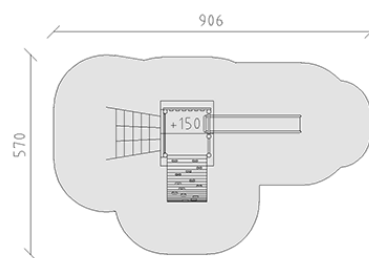

Combinazione di torrete

Serie di prodotti Kantholz

Articolo 33306

Combinazione di torrete in legno di pino svizzero multincollato e impregnato a pressione, altezza della piattaforma 150 cm, con tetto a capanna, scivolo di poliestere armato rosso/giallo, ascesa di rete rampicante, ascesa d'arco, incluso console del piede in acciaio per una profondità di installazione minima di 50 cm.

CHF 8'290.-

(IVA e consegna escluse)

	Gruppo d'età	3+
	Dimensioni dell'apparecchio	556 x 287 x 351 cm
	Spazio necessario	906 x 570 cm
	Area di impatto minimo	38.5 m ²
	Altezza di caduta	150 cm
	elemento più pesante	245 kg
	elemento più grande	150 x 185 x 352 cm
	Fondazioni	10
	Calcestruzzo	1.3 m ³
	tempo di installazione	3 h
	Montatori	2