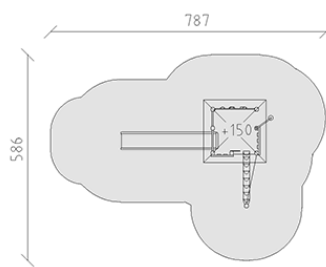

Combinazione di torrete

Serie di prodotti Kantholz

Articolo 33314

Combinazione di torrete in legno di pino svizzero multincollato e impregnato a pressione, altezza della piattaforma 150 cm, con tetto piramidale, scivolo di poliestere armato rosso/giallo, parete d'arrampicata, ascesa di tronco d'albero, pertica d'acciaio inossidabile, incluso console del piede in acciaio per una profondità di installazione minima di 50 cm.

CHF 9'175.-

(IVA e consegna escluse)

	Gruppo d'età	3+
	Dimensioni dell'apparecchio	437 x 307 x 368 cm
	Spazio necessario	787 x 586 cm
	Area di impatto minimo	31.45 m ²
	Altezza di caduta	150 cm
	elemento più pesante	310 kg
	elemento più grande	180 x 180 x 368 cm
	Fondazioni	8
	Calcestruzzo	0.9 m ³
	tempo di installazione	3 h
	Montatori	2