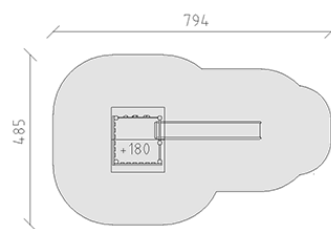

Combinazione di torrete

Serie di prodotti Kantholz

Articolo 34002

Combinazione di torrete in legno di pino svizzero multincollato e impregnato a pressione, altezza della piattaforma 180 cm, con tetto a capanna, scivolo ondolato di poliestere armato rosso/giallo, parete d'arrampicata, incluso console del piede in acciaio per una profondità di installazione minima di 50 cm.

CHF 7'440.-

(IVA e consegna escluse)

	Gruppo d'età	3+
	Dimensioni dell'apparecchio	427 x 184 x 380 cm
	Spazio necessario	794 x 485 cm
	Area di impatto minimo	30.5 m ²
	Altezza di caduta	180 cm
	elemento più pesante	275 kg
	elemento più grande	150 x 185 x 382 cm
	Fondazioni	6
	Calcestruzzo	0.7 m ³
	tempo di installazione	3 h
	Montatori	2