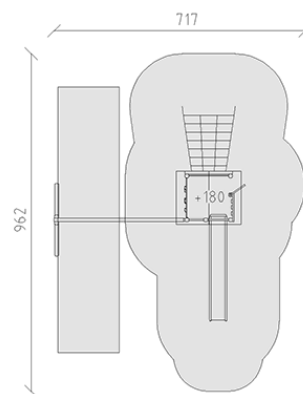

Combinazione di torrete

Serie di prodotti Kantholz

Articolo 34006

Combinazione di torrete in legno di pino svizzero multincollato e impregnato a pressione, altezza della piattaforma 180 cm, con tetto a capanna, scivolo ondulato di poliestere armato rosso/giallo, parete d'arrampicata, barra verticale d'acciaio inossidabile, ascesa di rete rampicante, scomparto per l'altalena, dispositivo di sospensione in acciaio inox per un seggiolino, incluso console del piede in acciaio per una profondità di installazione minima di 50 cm.

CHF 10'345.-

(IVA e consegna escluse)

	Gruppo d'età	3+
	Dimensioni dell'apparecchio	612 x 547 x 380 cm
	Spazio necessario	962 x 717 cm
	Area di impatto minimo	51.4 m ²
	Altezza di caduta	180 cm
	elemento più pesante	275 kg
	elemento più grande	150 x 185 x 382 cm
	Fondazioni	11
	Calcestruzzo	1.6 m ³
	tempo di installazione	3 h
	Montatori	2