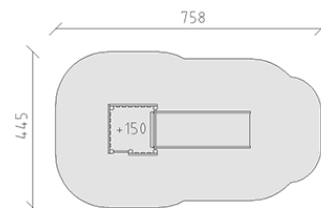

Combinazione di torrete

Serie di prodotti Kantholz

Articolo 34610

Combinazione di torrete in legno di pino svizzero multincollato e impregnato a pressione, altezza della piattaforma 150 cm, scivolo doppio di poliestere armato verde/verde, incluso console del piede in acciaio per una profondità di installazione minima di 50 cm.

CHF 5'825.-

(IVA e consegna escluse)

	Gruppo d'età	3+
	Dimensioni dell'apparecchio	408 x 145 x 236 cm
	Spazio necessario	758 x 445 cm
	Area di impatto minimo	29.45 m ²
	Altezza di caduta	150 cm
	elemento più pesante	170 kg
	elemento più grande	142 x 145 x 233 cm
	Fondazioni	6
	Calcestruzzo	0.75 m ³
	tempo di installazione	3 h
	Montatori	2