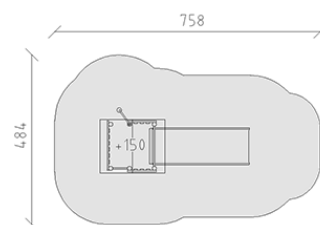

Combinazione di torrete

Serie di prodotti Kantholz

Articolo 34620

Combinazione di torrete in legno di pino svizzero multincollato e impregnato a pressione, altezza della piattaforma 150 cm, con tetto a capanna, scivolo doppio di poliestere armato verde/verde, pertica d'acciaio inossidabile, incluso console del piede in acciaio per una profondità di installazione minima di 50 cm.

CHF 7'870.-

(IVA e consegna escluse)

	Gruppo d'età	3+
	Dimensioni dell'apparecchio	428 x 187 x 350 cm
	Spazio necessario	758 x 484 cm
	Area di impatto minimo	30.05 m ²
	Altezza di caduta	150 cm
	elemento più pesante	240 kg
	elemento più grande	150 x 185 x 352 cm
	Fondazioni	7
	Calcestruzzo	0.9 m ³
	tempo di installazione	3 h
	Montatori	2