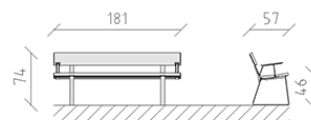

Panchina alluminio

Articolo 83601

Panchina in alluminio, verniciato ulteriormente secondo RAL 3020, lunghezza 181 cm, con spalliera e bracciolo, costruzione in acciaio zincato a caldo.

CHF 1'115.-

(IVA e consegna escluse)

 Dimensioni dell'apparecchio	181 x 57 x 74 cm
 elemento più pesante	30 kg
 elemento più grande	181 x 56 x 74 cm
 tempo di installazione	1 h
 Montatori	2

buerli

Al centro del gioco

+41 41 925 14 00

info@buerli.swiss