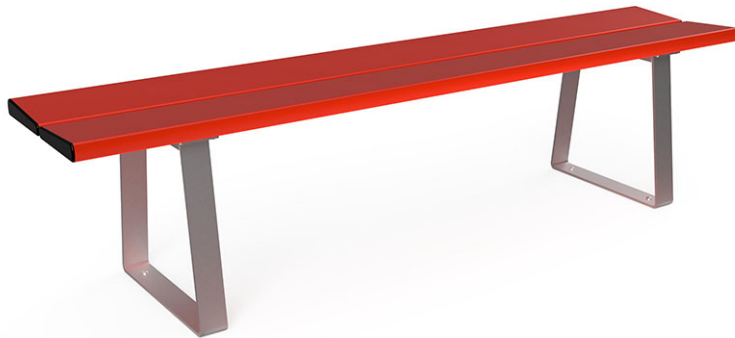

Panchina alluminio

Articolo 83610

Panchina in alluminio, verniciato ulteriormente secondo RAL 3020, lunghezza 181 cm, senza spalliera, costruzione in acciaio zincato a caldo.

CHF 555.-

(IVA e consegna escluse)

 Dimensioni dell'apparecchio	181 x 43 x 45 cm
 elemento più pesante	18 kg
 elemento più grande	181 x 42 x 45 cm
 tempo di installazione	1 h
 Montatori	2

buerli
Al centro del gioco