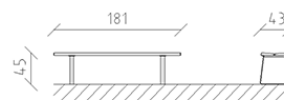

Panchina alluminio

Articolo 83610

Panchina in alluminio, verniciato ulteriormente secondo RAL 3020, lunghezza 181 cm, senza spalliera, costruzione in acciaio zincato a caldo.

CHF 555.-

(IVA e consegna escluse)

 Dimensioni dell'apparecchio	181 x 43 x 45 cm
 elemento più pesante	18 kg
 elemento più grande	181 x 42 x 45 cm
 tempo di installazione	1 h
 Montatori	2

buerli

Al centro del gioco

+41 41 925 14 00

info@buerli.swiss