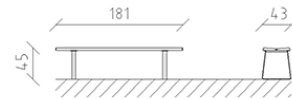

Panchina alluminio

Articolo 83610

Panchina in alluminio, verniciato ulteriormente secondo RAL 3020, lunghezza 181 cm, senza spalliera, costruzione in acciaio zincato a caldo.

CHF 555.-

(IVA e consegna escluse)

 Dimensioni dell'apparecchio	181 x 43 x 45 cm
 elemento più pesante	18 kg
 elemento più grande	181 x 42 x 45 cm
 tempo di installazione	1 h
 Montatori	2

buerli
Al centro del gioco