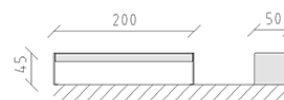

Panchina larice crudo

Articolo 84775

Panchina di legno di larice grezzo svizzero, lunghezza 200 cm, senza spalliera, supporto d'acciaio zincato a caldo.

CHF 1'770.-

(IVA e consegna escluse)

 Dimensioni dell'apparecchio	200 x 50 x 45 cm
 elemento più pesante	82 kg
 elemento più grande	200 x 50 x 45 cm
 tempo di installazione	1 h
 Montatori	2