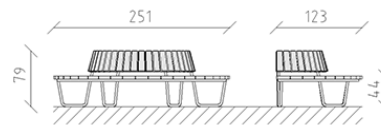

Panchina semicircolare Ovara pino

Articolo 85060

Panchina semicircolare in legno pino svizzero multincollato e impregnato a pressione, diametro \varnothing 250 cm, con spalliera, supporto d'acciaio zincato a caldo.

CHF 3'330.-

(IVA e consegna escluse)

 Dimensioni dell'apparecchio	251 x 123 x 79 cm
 elemento più pesante	95 kg
 elemento più grande	250 x 125 x 80 cm
 tempo di installazione	1 h
 Montatori	2

buerli
Al centro del gioco