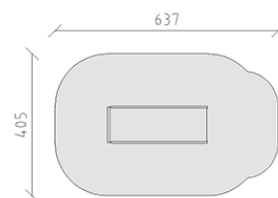

Scivolo largo

Articolo 10060

Scivolo largo per altezza di montaggio 150 cm, lunghezza dello scivolo 300 cm, di poliestere armato verde/verde, diviso in due parti, incluso console del piede in acciaio per una profondità di installazione minima di 50 cm.

CHF 2'775.-

(IVA e consegna escluse)

	Gruppo d'età	3+
	Dimensioni dell'apparecchio	287 x 105 x 206 cm
	Spazio necessario	637 x 405 cm
	Area di impatto minimo	23.2 m ²
	Altezza di caduta	100 cm
	elemento più pesante	53 kg
	elemento più grande	325 x 105 x 65 cm
	Fondazioni	2
	Calcestruzzo	0.2 m ³
	tempo di installazione	1 h
	Montatori	2