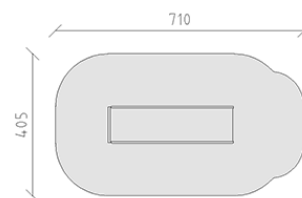

Scivolo largo

Articolo 10070

Scivolo largo per altezza di montaggio 200 cm, lunghezza dello scivolo 400 cm, di poliestere armato verde/verde, diviso in due parti, incluso console del piede in acciaio per una profondità di installazione minima di 50 cm.

CHF 2'960.-

(IVA e consegna escluse)

| | | |
|--|-----------------------------|----------------------|
| | Gruppo d'età | 3+ |
| | Dimensioni dell'apparecchio | 360 x 105 x 256 cm |
| | Spazio necessario | 710 x 405 cm |
| | Area di impatto minimo | 26.15 m ² |
| | Altezza di caduta | 100 cm |
| | elemento più pesante | 63 kg |
| | elemento più grande | 325 x 105 x 65 cm |
| | Fondazioni | 2 |
| | Calcestruzzo | 0.2 m ³ |
| | tempo di installazione | 1 h |
| | Montatori | 2 |