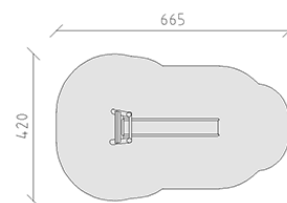

Scivolo con scala

Serie di prodotti Robinie

Articolo 40314

Scivolo con scala fatto di durame di robinia non trattato chimicamente e levigato, altezza della piattaforma 150 cm, con scivolo in poliestere rosso/giallo, lunghezza dello scivolo 300 cm.

CHF 3'585.-

(IVA e consegna escluse)

	Gruppo d'età	3+
	Dimensioni dell'apparecchio	313 x 101 x 253 cm
	Spazio necessario	665 x 420 cm
	Area di impatto minimo	22.25 m ²
	Altezza di caduta	150 cm
	elemento più pesante	160 kg
	elemento più grande	340 x 100 x 100 cm
	Fondazioni	3
	Calcestruzzo	0.4 m ³
	tempo di installazione	2 h
	Montatori	2