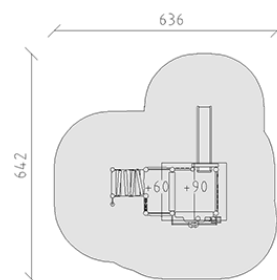

# Gicco di sabbia

Serie di prodotti Robinie

Articolo 43915

Gicco di sabbia fatto di durame di robinia non trattato chimicamente e levigato, altezza della piattaforma 60/90 cm, con tetto a capanna, rampa di arrampicata, muro di pittura, gioco a muro, gru scorrevole, ruota di sabbia e scivolo in poliестere rosso/giallo.

**CHF 14'865.-**

(IVA e consegna escluse)

	Gruppo d'età	3+
	Dimensioni dell'apparecchio	346 x 332 x 309 cm
	Spazio necessario	642 x 636 cm
	Area di impatto minimo	31.85 m <sup>2</sup>
	Altezza di caduta	100 cm
	elemento più pesante	480 kg
	elemento più grande	370 x 200 x 200 cm
	Fondazioni	10
	Calcestruzzo	1.4 m <sup>3</sup>
	tempo di installazione	3 h
	Montatori	2