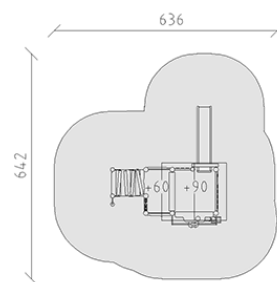

Gicco di sabbia

Serie di prodotti Robinie

Articolo 43915

Gicco di sabbia fatto di durame di robinia non trattato chimicamente e levigato, altezza della piattaforma 60/90 cm, con tetto a capanna, rampa di arrampicata, muro di pittura, gioco a muro, gru scorrevole, ruota di sabbia e scivolo in poliester rosso/giallo.

CHF 14'865.-

(IVA e consegna escluse)

	Gruppo d'età	3+
	Dimensioni dell'apparecchio	346 x 332 x 309 cm
	Spazio necessario	642 x 636 cm
	Area di impatto minimo	31.85 m ²
	Altezza di caduta	100 cm
	elemento più pesante	480 kg
	elemento più grande	370 x 200 x 200 cm
	Fondazioni	10
	Calcestruzzo	1.4 m ³
	tempo di installazione	3 h
	Montatori	2