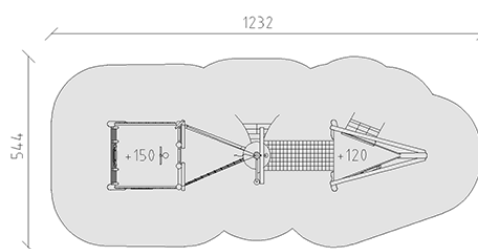

Nave pirata

Serie di prodotti Robinie

Articolo 43960

Nave pirata fatto di durame di robinia non trattato chimicamente e levigato, altezza della piattaforma 120/150 cm, con scala, ascesa di rete rampicante, amaca, pertica d'acciaio inossidabile, sentiero del giungla, corda di equilibrio, ascesa di piolo, parete di arrampicata e bandiera.

CHF 36'960.-

(IVA e consegna escluse)

	Gruppo d'età	3+
	Dimensioni dell'apparecchio	912 x 224 x 457 cm
	Spazio necessario	1232 x 544 cm
	Area di impatto minimo	57.4 m ²
	Altezza di caduta	150 cm
	Fondazioni	16
	Calcestruzzo	2.6 m ³
	tempo di installazione	10 h
	Montatori	2