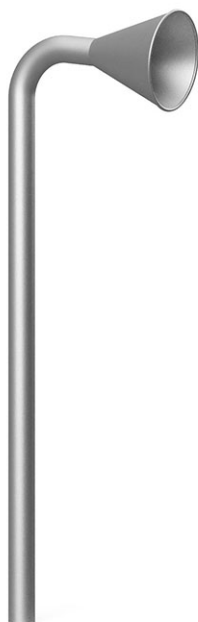

# Portavoce

Serie di prodotti Color

Articolo 51980

Portavoce in acciaio inossidabile, distanza tra le colonne 20 m, con due portavoce e un tube d'allacciamento in PE, per una profondità di installazione minima di 50 cm.

**CHF 2'125.-**

(IVA e consegna escluse)

 Gruppo d'età	1+
 Dimensioni dell'apparecchio	34 x 16 x 143 cm
 Spazio necessario	334 x 316 cm
 elemento più pesante	15 kg
 elemento più grande	143 x 17 x 70 cm
 Fondazioni	2
 Calcestruzzo	0.1 m <sup>3</sup>
 tempo di installazione	2 h
 Montatori	2