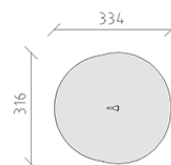

# Portavoce

Serie di prodotti Color

Articolo 51980

Portavoce in acciaio inossidabile, distanza tra le colonne 20 m, con due portavoce e un tube d'allacciamento in PE, per una profondità di installazione minima di 50 cm.

**CHF 2'125.-**

(IVA e consegna escluse)

 Gruppo d'età	1+
 Dimensioni dell'apparecchio	34 x 16 x 143 cm
 Spazio necessario	334 x 316 cm
 elemento più pesante	15 kg
 elemento più grande	143 x 17 x 70 cm
 Fondazioni	2
 Calcestruzzo	0.1 m <sup>3</sup>
 tempo di installazione	2 h
 Montatori	2