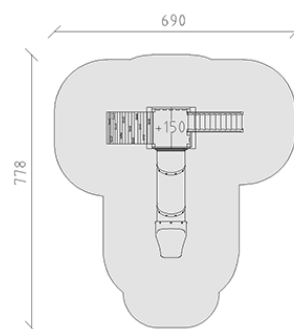

# Combinazione di torrete

Serie di prodotti Eco

Articolo 54258

Combinazione di torrete in legno di pino svizzero multincollato e impregnato a pressione, altezza della piattaforma 150 cm, con tetto a capanna, panchina, scale, ascesa d'arco e scivolo tubo di poliestere rosso, incluso console del piede in acciaio per una profondità di installazione minima di 50 cm.

**CHF 11'885.-**

(IVA e consegna escluse)

	Gruppo d'età	3+
	Dimensioni dell'apparecchio	428 x 390 x 340 cm
	Spazio necessario	778 x 690 cm
	Area di impatto minimo	37.3 m <sup>2</sup>
	Altezza di caduta	150 cm
	elemento più pesante	185 kg
	elemento più grande	118 x 145 x 340 cm
	Fondazioni	9
	Calcestruzzo	0.75 m <sup>3</sup>
	tempo di installazione	5 h
	Montatori	2