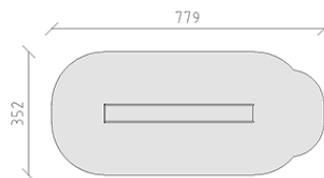

Scivolo inox

Articolo 10433

Scivolo inox per altezza di montaggio 250 cm, lunghezza dello scivolo 470 cm, in acciaio inox, completamente decapeato e neutralizzato, incluso console del piede in acciaio per una profondità di installazione minima di 50 cm.

CHF 4'020.-

(IVA e consegna escluse)

 Gruppo d'età	3+
 Dimensioni dell'apparecchio	428 x 52 x 305 cm
 Spazio necessario	779 x 352 cm
 Area di impatto minimo	24.75 m ²
 Altezza di caduta	100 cm
 elemento più pesante	88 kg
 elemento più grande	535 x 57 x 65 cm
 Fondazioni	2
 Calcestruzzo	0.1 m ³
 tempo di installazione	1 h
 Montatori	2