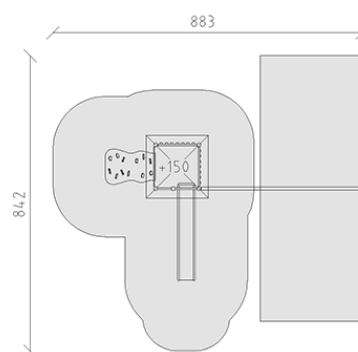

Combinazione di torrete

Serie di prodotti Rundholz

Articolo 28152

Combinazione di torrete in legno di pino svizzero multincollato e impregnato a pressione, altezza della piattaforma 150 cm, con tetto piramidale, scivolo di poliestere armato verde/verde, ascesa d'arrampicata, scomparto per l'altalena in acciaio tubolare zincato a caldo, dispositivo di sospensione in acciaio inox per due seggiolini, incluso console del piede in acciaio per una profondità di installazione minima di 50 cm.

CHF 9'550.-

(IVA e consegna escluse)

	Gruppo d'età	3+
	Dimensioni dell'apparecchio	741 x 414 x 359 cm
	Spazio necessario	883 x 842 cm
	Area di impatto minimo	53.8 m ²
	Altezza di caduta	150 cm
	elemento più pesante	270 kg
	elemento più grande	180 x 180 x 360 cm
	Fondazioni	10
	Calcestruzzo	1.1 m ³
	tempo di installazione	3 h
	Montatori	2