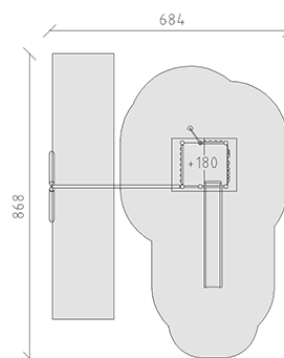

Combinazione di torrette

Serie di prodotti Rundholz

Articolo 28405

Combinazione di torrette in legno di pino svizzero multincollato e impregnato a pressione, altezza della piattaforma 180 cm, con tetto a capanna, scivolo ondulato di poliestere armato verde/verde, pertica d'acciaio inossidabile, parete d'arrampicata, scomparto per l'altalena in acciaio tubolare zincato a caldo, dispositivo di sospensione in acciaio inox per un seggiolino, incluso console del piede in acciaio per una profondità di installazione minima di 50 cm.

CHF 10'220.-

(IVA e consegna escluse)

	Gruppo d'età	3+
	Dimensioni dell'apparecchio	513 x 462 x 380 cm
	Spazio necessario	868 x 684 cm
	Area di impatto minimo	44.1 m ²
	Altezza di caduta	180 cm
	elemento più pesante	290 kg
	elemento più grande	150 x 185 x 379 cm
	Fondazioni	9
	Calcestruzzo	1.2 m ³
	tempo di installazione	3 h
	Montatori	2