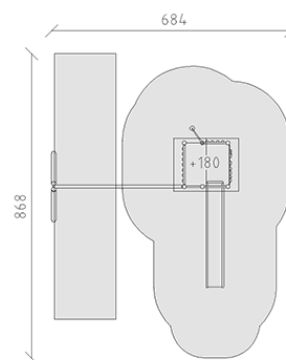

Combinazione di torrette

Serie di prodotti Rundholz

Articolo 28405

Combinazione di torrette in legno di pino svizzero multincollato e impregnato a pressione, altezza della piattaforma 180 cm, con tetto a capanna, scivolo ondulato di poliestere armato verde/verde, pertica d'acciaio inossidabile, parete d'arrampicata, scomparto per l'altalena in acciaio tubolare zincato a caldo, dispositivo di sospensione in acciaio inox per un seggiolino, incluso console del piede in acciaio per una profondità di installazione minima di 50 cm.

CHF 10'220.-

(IVA e consegna escluse)

	Gruppo d'età	3+
	Dimensioni dell'apparecchio	513 x 462 x 380 cm
	Spazio necessario	868 x 684 cm
	Area di impatto minimo	44.1 m ²
	Altezza di caduta	180 cm
	elemento più pesante	290 kg
	elemento più grande	150 x 185 x 379 cm
	Fondazioni	9
	Calcestruzzo	1.2 m ³
	tempo di installazione	3 h
	Montatori	2