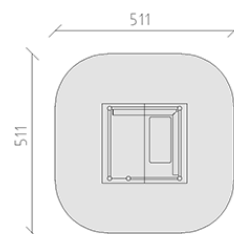

Casa ludica grande

Serie di prodotti Kantholz

Articolo 32880

Casa ludica grande in legno di pino svizzero multincollato e impregnato a pressione, con tetto a capanna, con panchina d'angolo e tavolino da gioco, incluso console del piede in acciaio per una profondità di installazione minima di 50 cm.

CHF 7'345.-

(IVA e consegna escluse)

	Gruppo d'età	1+
	Dimensioni dell'apparecchio	242 x 227 x 227 cm
	Spazio necessario	511 x 511 cm
	Area di impatto minimo	24.2 m ²
	Altezza di caduta	17 cm
	elemento più pesante	350 kg
	elemento più grande	227 x 242 x 228 cm
	Fondazioni	5
	Calcestruzzo	0.6 m ³
	tempo di installazione	1 h
	Montatori	2