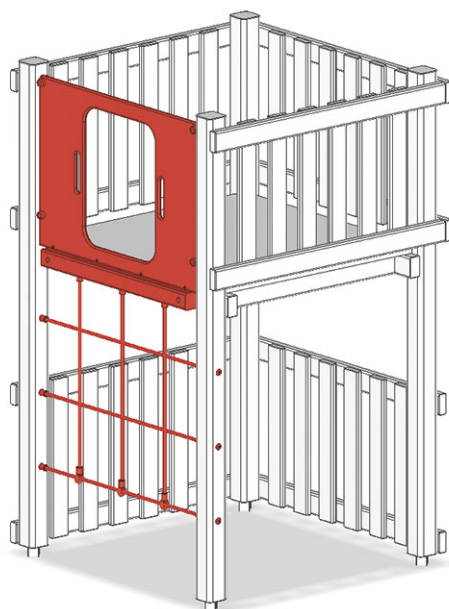

# Rete verticale

Serie di prodotti Kantholz

Articolo A-02-028

Rete verticale, articoli in corda in polipropilene con inserti in acciaio, colore rossa.

PH = Altezza della piattaforma

**CHF 995.-**

(IVA e consegna escluse)