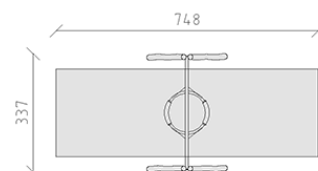

Altalena nido d'uccelli

Serie di prodotti Robinie

Articolo 40102

Altalena nido d'uccelli, fatto di durame di robinia non trattato chimicamente e levigato, sospensioni d'acciaio inossidabile, tubo d'acciaio e connettori d'angolo galvanizzati a caldo, con nido d'uccelli Huck originale Ø 125 cm, colore dell'anello di corda beige.

CHF 4'295.-

(IVA e consegna escluse)

 Gruppo d'età	3+
 Dimensioni dell'apparecchio	337 x 230 x 272 cm
 Spazio necessario	748 x 337 cm
 Area di impatto minimo	18.7 m ²
 Altezza di caduta	146 cm
 elemento più pesante	60 kg
 elemento più grande	370 x 16 x 16 cm
 Fondazioni	4
 Calcestruzzo	0.8 m ³
 tempo di installazione	2 h
 Montatori	2