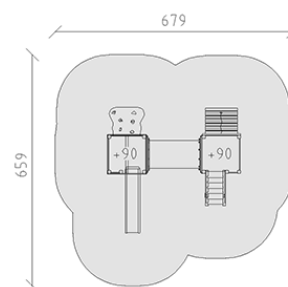

# Combinazione di torrete

Serie di prodotti Color

Articolo 58700

Combinazione di torrete in legno di pino svizzero multincollato e impregnato a pressione, altezza della piattaforma 90 cm, torre maxi con tetto a capanna, scivolo di poliestere armato rosso/giallo, ascesa da arrampicata, tubo, scale e ascesa inclinata, incluso console del piede in acciaio per una profondità di installazione minima di 50 cm.

**CHF 13'240.-**

(IVA e consegna escluse)

	Gruppo d'età	1+
	Dimensioni dell'apparecchio	381 x 359 x 281 cm
	Spazio necessario	679 x 659 cm
	Area di impatto minimo	37.7 m <sup>2</sup>
	Altezza di caduta	100 cm
	elemento più pesante	121 kg
	elemento più grande	112 x 118 x 280 cm
	Fondazioni	15
	Calcestruzzo	1.2 m <sup>3</sup>
	tempo di installazione	7 h
	Montatori	2