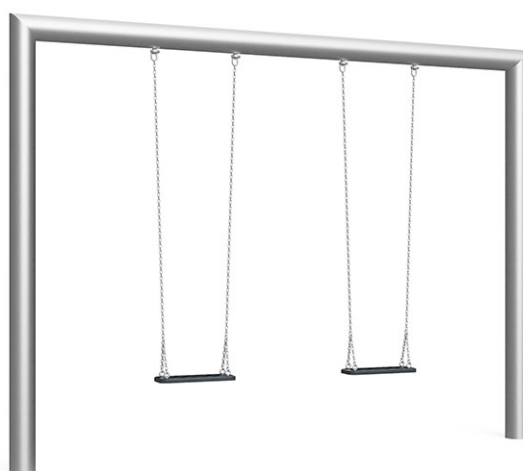

Altalena Cube

Serie di prodotti Stahl

Articolo 60122

Altalena Cube, costruzione di tubi d'acciaio zincato a fuoco, sospensioni d'acciaio inossidabile per due seggiolini, per una profondità di installazione minima di 55 cm.

CHF 2'110.-

(IVA e consegna escluse)

 Gruppo d'età	3+
 Dimensioni dell'apparecchio	324 x 14 x 236 cm
 Spazio necessario	765 x 324 cm
 Area di impatto minimo	22.3 m ²
 Altezza di caduta	129 cm
 elemento più pesante	124 kg
 elemento più grande	325 x 14 x 295 cm
 Fondazioni	2
 Calcestruzzo	0.5 m ³
 tempo di installazione	2 h
 Montatori	2