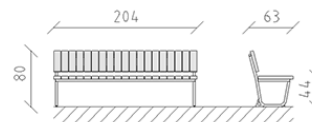

Panchina Ovara pino

Articolo 85105

Panchina in legno di pino svizzero multincollato e impregnato a pressione, lunghezza 204 cm, con spalliera, supporto d'acciaio zincato a caldo.

CHF 1'295.-

(IVA e consegna escluse)

 Dimensioni dell'apparecchio	204 x 63 x 80 cm
 elemento più pesante	56 kg
 elemento più grande	204 x 63 x 80 cm
 tempo di installazione	1 h
 Montatori	2

buerli

Al centro del gioco

+41 41 925 14 00

info@buerli.swiss