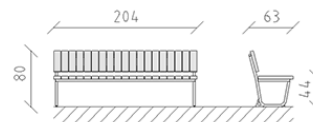

# Panchina Ovara pino

Articolo 85105

Panchina in legno di pino svizzero multincollato e impregnato a pressione, lunghezza 204 cm, con spalliera, supporto d'acciaio zincato a caldo.

**CHF 1'295.-**

(IVA e consegna escluse)

 Dimensioni dell'apparecchio	204 x 63 x 80 cm
 elemento più pesante	56 kg
 elemento più grande	204 x 63 x 80 cm
 tempo di installazione	1 h
 Montatori	2

**buerli**

Al centro del gioco

+41 41 925 14 00

info@buerli.swiss