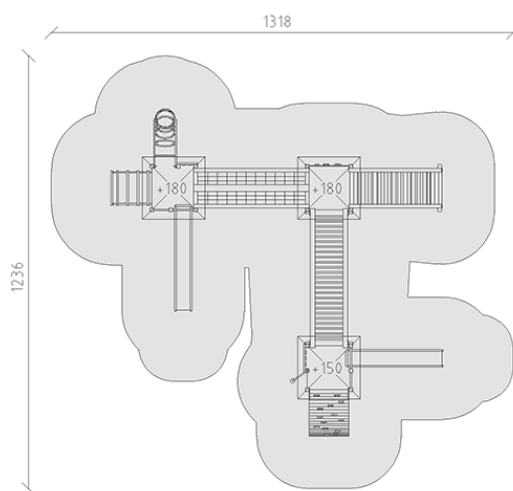

# Combinazione di torrette

Serie di prodotti Kantholz

Articolo 36455

Combinazione di torrette in legno di pino svizzero multincollato e impregnato a pressione, altezza della piattaforma 150/180 cm, con tetto piramidale, scivolo di poliestere armato rosso/giallo, scala a pioli, ascesa di costola di metallo, ponte di rete di corde, parete d'arrampicata, sentiero di catene, pertica d'acciaio inossidabile, ascesa d'arco, incluso console del piede in acciaio per una profondità di installazione minima di 50 cm.

**CHF 33'385.-**

(IVA e consegna escluse)

	Gruppo d'età	3+
	Dimensioni dell'apparecchio	948 x 936 x 422 cm
	Spazio necessario	1318 x 1236 cm
	Area di impatto minimo	105.1 m <sup>2</sup>
	Altezza di caduta	180 cm
	elemento più pesante	270 kg
	elemento più grande	180 x 180 x 400 cm
	Fondazioni	25
	Calcestruzzo	2.8 m <sup>3</sup>
	tempo di installazione	12 h
	Montatori	2