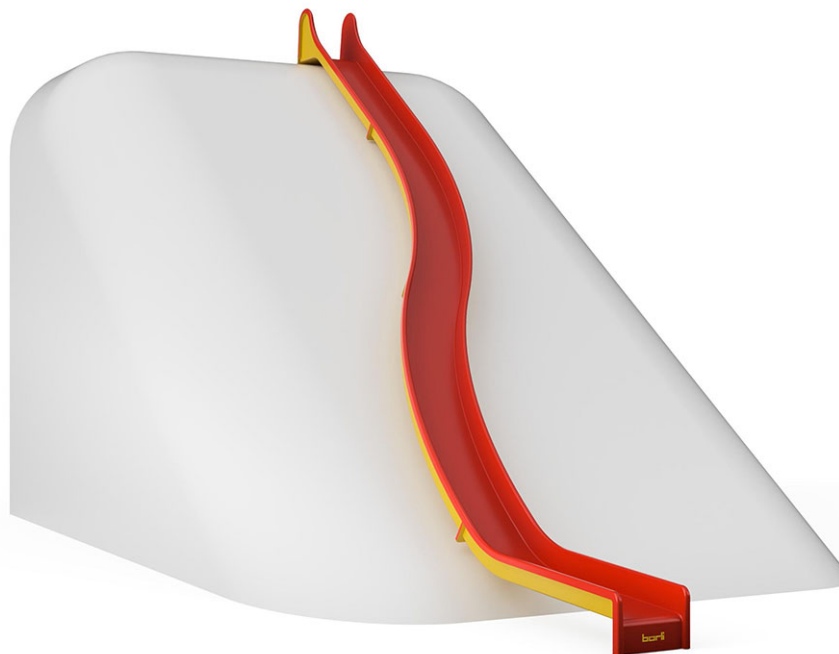

Scivolo gigante

Articolo 13000

Scivolo gigante di poliestere rosso/giallo, con i necessari supporti per i piedi, per una profondità di installazione minima 50 cm.

Prezzo su richiesta

 tempo di installazione	1 h
 Montatori	2