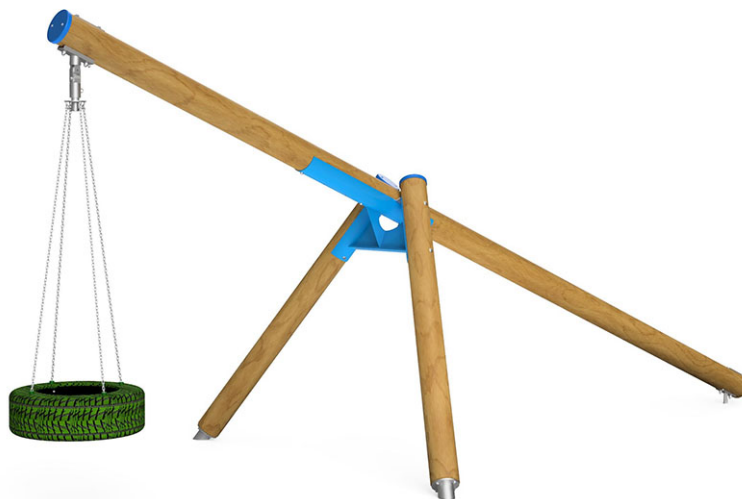

Altalena circolare

Serie di prodotti Rundholz

Articolo 20000

Altalena circolare in legno di pino svizzero multincollato e impregnato a pressione, parte di sospensione girevole in acciaio inox, con seggiolino di pneumatico, incluso console del piede in acciaio per una profondità di installazione minima di 67 cm.

CHF 3'795.-

(IVA e consegna escluse)

	Gruppo d'età	3+
	Dimensioni dell'apparecchio	656 x 266 x 294 cm
	Spazio necessario	1041 x 795 cm
	Area di impatto minimo	49.65 m ²
	Altezza di caduta	160 cm
	elemento più pesante	140 kg
	elemento più grande	700 x 80 x 45 cm
	Fondazioni	3
	Calcestruzzo	0.9 m ³
	tempo di installazione	2 h
	Montatori	2