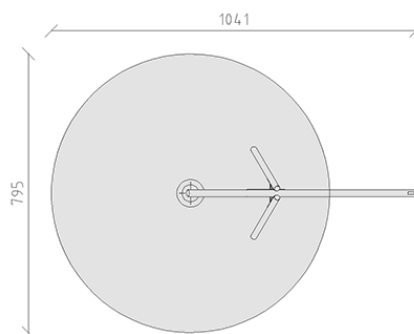

Altalena circolare

Serie di prodotti Rundholz

Articolo 20000

Altalena circolare in legno di pino svizzero multincollato e impregnato a pressione, parte di sospensione girevole in acciaio inox, con seggiolino di pneumatico, incluso console del piede in acciaio per una profondità di installazione minima di 67 cm.

CHF 3'795.-

(IVA e consegna escluse)

	Gruppo d'età	3+
	Dimensioni dell'apparecchio	656 x 266 x 294 cm
	Spazio necessario	1041 x 795 cm
	Area di impatto minimo	49.65 m ²
	Altezza di caduta	160 cm
	elemento più pesante	140 kg
	elemento più grande	700 x 80 x 45 cm
	Fondazioni	3
	Calcestruzzo	0.9 m ³
	tempo di installazione	2 h
	Montatori	2