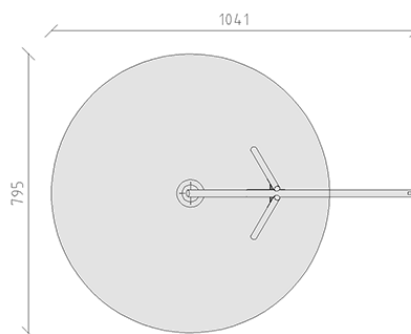

Altalena circolare

Serie di prodotti Rundholz

Articolo 20000

Altalena circolare in legno di pino svizzero multincollato e impregnato a pressione, parte di sospensione girevole in acciaio inox, con seggiolino di pneumatico, incluso console del piede in acciaio per una profondità di installazione minima di 67 cm.

CHF 3'795.-

(IVA e consegna escluse)

	Gruppo d'età	3+
	Dimensioni dell'apparecchio	656 x 266 x 294 cm
	Spazio necessario	1041 x 795 cm
	Area di impatto minimo	49.65 m ²
	Altezza di caduta	160 cm
	elemento più pesante	140 kg
	elemento più grande	700 x 80 x 45 cm
	Fondazioni	3
	Calcestruzzo	0.9 m ³
	tempo di installazione	2 h
	Montatori	2