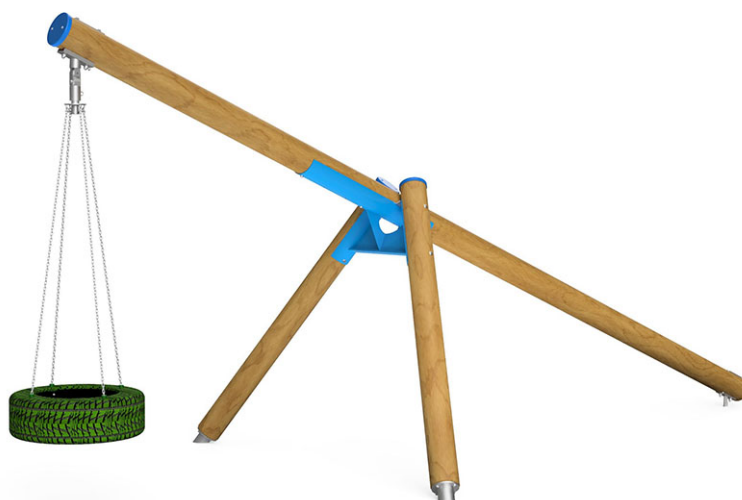

Altalena circolare

Serie di prodotti Rundholz

Articolo 20000

Altalena circolare in legno di pino svizzero multincollato e impregnato a pressione, parte di sospensione girevole in acciaio inox, con seggiolino di pneumatico, incluso console del piede in acciaio per una profondità di installazione minima di 67 cm.

CHF 3'795.-

(IVA e consegna escluse)

	Gruppo d'età	3+
	Dimensioni dell'apparecchio	656 x 266 x 294 cm
	Spazio necessario	1041 x 795 cm
	Area di impatto minimo	49.65 m ²
	Altezza di caduta	160 cm
	elemento più pesante	140 kg
	elemento più grande	700 x 80 x 45 cm
	Fondazioni	3
	Calcestruzzo	0.9 m ³
	tempo di installazione	2 h
	Montatori	2