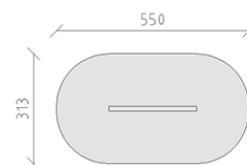

# Trave di equilibrio

Serie di prodotti Kantholz

Articolo 30750

Trave di equilibrio in legno di pino svizzero multincollato e impregnato a pressione, lunghezza 250 cm, incluso console del piede in acciaio per una profondità di installazione minima di 50 cm.

**CHF 320.-**

(IVA e consegna escluse)

	Gruppo d'età	3+
	Dimensioni dell'apparecchio	250 x 13 x 40 cm
	Spazio necessario	550 x 313 cm
	Area di impatto minimo	15.3 m <sup>2</sup>
	Altezza di caduta	40 cm
	elemento più pesante	30 kg
	elemento più grande	250 x 13 x 70 cm
	Fondazioni	2
	Calcestruzzo	0.25 m <sup>3</sup>
	tempo di installazione	1 h
	Montatori	1