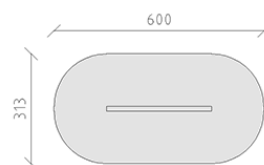

Trave di equilibrio

Serie di prodotti Kantholz

Articolo 30760

Trave di equilibrio in legno di pino svizzero multincollato e impregnato a pressione, lunghezza 300 cm, incluso console del piede in acciaio per una profondità di installazione minima di 50 cm.

CHF 350.-

(IVA e consegna escluse)

 Gruppo d'età	3+
 Dimensioni dell'apparecchio	300 x 13 x 40 cm
 Spazio necessario	600 x 313 cm
 Area di impatto minimo	16.85 m ²
 Altezza di caduta	40 cm
 elemento più pesante	35 kg
 elemento più grande	300 x 13 x 70 cm
 Fondazioni	2
 Calcestruzzo	0.25 m ³
 tempo di installazione	1 h
 Montatori	1