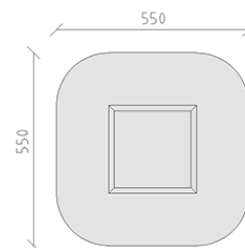

Sabbiera

Serie di prodotti Color

Articolo 50030

Sabbiera in legno di pino svizzero multincollato e impregnato a pressione, grandezza 250 x 250 cm, travi di legno in due strati con pannello a sedere.

CHF 1'320.-

(IVA e consegna escluse)

	Dimensioni dell'apparecchio	250 x 250 x 27 cm
	Spazio necessario	550 x 550 cm
	Area di impatto minimo	28.35 m ²
	Altezza di caduta	27 cm
	elemento più pesante	38 kg
	elemento più grande	250 x 15 x 27 cm
	tempo di installazione	2 h
	Montatori	2