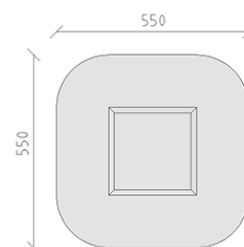

Sabbiera

Serie di prodotti Color

Articolo 50030

Sabbiera in legno di pino svizzero multincollato e impregnato a pressione, grandezza 250 x 250 cm, travi di legno in due strati con pannello a sedere.

CHF 1'320.-

(IVA e consegna escluse)

	Dimensioni dell'apparecchio	250 x 250 x 27 cm
	Spazio necessario	550 x 550 cm
	Area di impatto minimo	28.35 m ²
	Altezza di caduta	27 cm
	elemento più pesante	38 kg
	elemento più grande	250 x 15 x 27 cm
	tempo di installazione	2 h
	Montatori	2