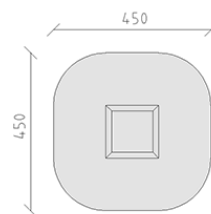

Sabbiera

Serie di prodotti Color

Articolo 50200

Sabbiera di travi di plastica riciclata, colore grigio, grandezza 150 x 150 cm, due strati, con pannello a sedere di polietilene.

CHF 1'025.-

(IVA e consegna escluse)

	Dimensioni dell'apparecchio	150 x 150 x 22 cm
	Spazio necessario	450 x 450 cm
	Area di impatto minimo	18.35 m ²
	Altezza di caduta	25 cm
	elemento più pesante	26 kg
	elemento più grande	150 x 15 x 25 cm
	tempo di installazione	2 h
	Montatori	2