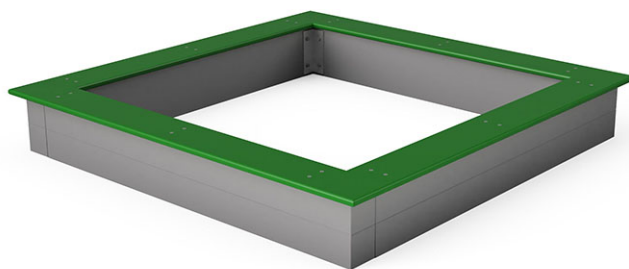

Sabbiera

Serie di prodotti Color

Articolo 50200

Sabbiera di travi di plastica riciclata, colore grigio, grandezza 150 x 150 cm, due strati, con pannello a sedere di polietilene.

CHF 1'025.-

(IVA e consegna escluse)

	Dimensioni dell'apparecchio	150 x 150 x 22 cm
	Spazio necessario	450 x 450 cm
	Area di impatto minimo	18.35 m ²
	Altezza di caduta	25 cm
	elemento più pesante	26 kg
	elemento più grande	150 x 15 x 25 cm
	tempo di installazione	2 h
	Montatori	2