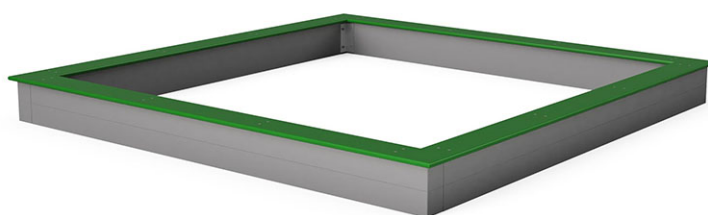

# Sabbiera

Serie di prodotti Color

Articolo 50215

Sabbiera di travi di plastica riciclata, colore grigio, grandezza a volontà, due strati, con pannello a sedere di polietilene.

Prezzo CHF 165.- per metro