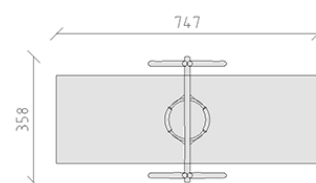

# Altalena nido d'uccello

Serie di prodotti Robinie

Articolo 40101

Altalena nido d'uccelli, fatto di durame di robinia non trattato chimicamente e levigato, sospensioni d'acciaio inossidabile, tubo d'acciaio e connettori d'angolo galvanizzati a caldo secondo RAL 7016, con nido d'uccelli Huck originale Ø 125 cm, colore dell'anello di corda beige.

**CHF 4'540.-**

(IVA e consegna escluse)

	Gruppo d'età	3+
	Dimensioni dell'apparecchio	358 x 225 x 275 cm
	Spazio necessario	747 x 358 cm
	Area di impatto minimo	18.7 m <sup>2</sup>
	Altezza di caduta	146 cm
	elemento più pesante	60 kg
	elemento più grande	370 x 16 x 16 cm
	Fondazioni	4
	Calcestruzzo	0.8 m <sup>3</sup>
	tempo di installazione	2 h
	Montatori	2