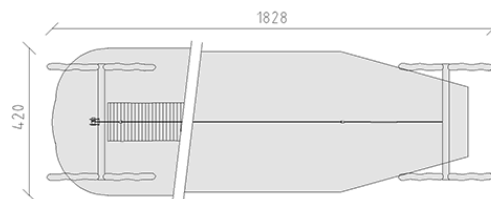

Teleferica con rampa di lancio 15 m

Serie di prodotti Robinie

Articolo 40215

Teleferica fatto di durame di robinia non trattato chimicamente e levigato, con seggiolino a pendolo, lunghezza della teleferica 15.0 m, con rampo di lancio in larice grezzo svizzero, profondità di installazione minima di 80 cm.

CHF 7'645.-

(IVA e consegna escluse)

 Gruppo d'età	3+
 Dimensioni dell'apparecchio	1828 x 333 x 370 cm
 Spazio necessario	1828 x 420 cm
 Area di impatto minimo	65.6 m ²
 Altezza di caduta	137 cm

buerli
Al centro del gioco