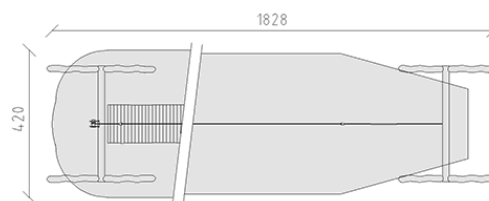

Teleferica con rampa di lancio 15 m

Serie di prodotti Robinie

Articolo 40215

Teleferica fatto di durame di robinia non trattato chimicamente e levigato, con seggiolino a pendolo, lunghezza della teleferica 15.0 m, con rampo di lancio in larice grezzo svizzero, profondità di installazione minima di 80 cm.

CHF 7'645.-

(IVA e consegna escluse)

 Gruppo d'età	3+
 Dimensioni dell'apparecchio	1828 x 333 x 370 cm
 Spazio necessario	1828 x 420 cm
 Area di impatto minimo	65.6 m ²
 Altezza di caduta	137 cm

buerli

Al centro del gioco