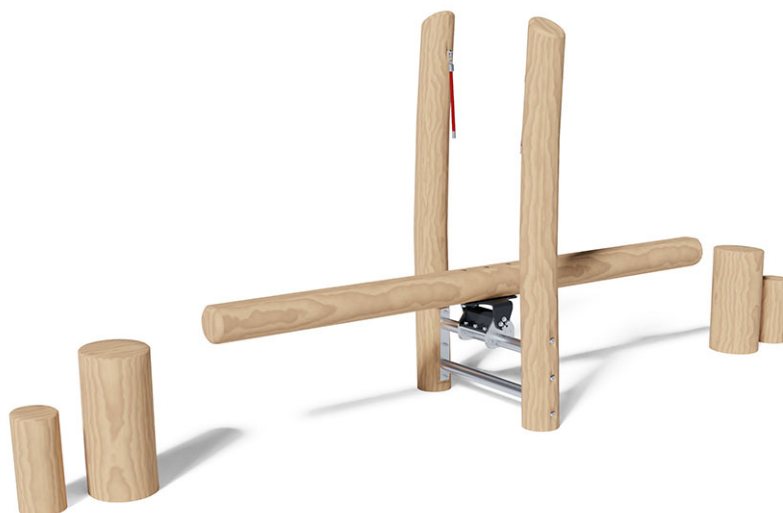

Altalena

Serie di prodotti Robinie

Articolo 40510

Altalena fatto di durame di robinia non trattato chimicamente e levigato, dispositivo di sospensione in acciaio inossidabile, sottostruttura in acciaio zincato a caldo, corde mammut in acciaio rinforzato.

CHF 3'615.-

(IVA e consegna escluse)

 Gruppo d'età	3+
 Dimensioni dell'apparecchio	468 x 97 x 188 cm
 Spazio necessario	788 x 417 cm
 Area di impatto minimo	25.5 m ²
 Altezza di caduta	100 cm
 elemento più pesante	130 kg
 elemento più grande	270 x 100 x 100 cm
 Fondazioni	6
 Calcestruzzo	0.9 m ³
 tempo di installazione	3 h
 Montatori	2