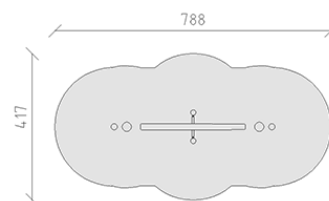

Altalena

Serie di prodotti Robinie

Articolo 40510

Altalena fatto di durame di robinia non trattato chimicamente e levigato, dispositivo di sospensione in acciaio inossidabile, sottostruttura in acciaio zincato a caldo, corde mammut in acciaio rinforzato.

CHF 3'615.-

(IVA e consegna escluse)

 Gruppo d'età	3+
 Dimensioni dell'apparecchio	468 x 97 x 188 cm
 Spazio necessario	788 x 417 cm
 Area di impatto minimo	25.5 m ²
 Altezza di caduta	100 cm
 elemento più pesante	130 kg
 elemento più grande	270 x 100 x 100 cm
 Fondazioni	6
 Calcestruzzo	0.9 m ³
 tempo di installazione	3 h
 Montatori	2