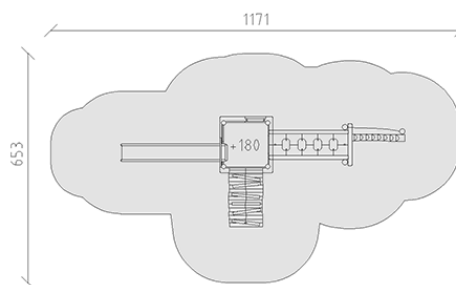

Articolo 42585

Parco giochi fatto di durame di robinia non trattato chimicamente e levigato, altezza della piattaforma 180 cm, con tetto a tegola, ascesa di piolo, ascesa inclinata, ponte a piastre, ascesa di tronco d'albero e scivolo in poliestere armata verde/verde.

CHF 24'490.-

(IVA e consegna escluse)

	Gruppo d'età	3+
	Dimensioni dell'apparecchio	811 x 312 x 424 cm
	Spazio necessario	1171 x 653 cm
	Area di impatto minimo	51.8 m ²
	Altezza di caduta	180 cm
	elemento più pesante	700 kg
	elemento più grande	500 x 140 x 140 cm
	Fondazioni	11
	Calcestruzzo	1.1 m ³
	tempo di installazione	5 h
	Montatori	2