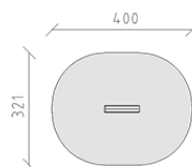

Grondaia d'acqua

Serie di prodotti Robinie

Articolo 42810

Grondaia con elementi laterali in larice svizzero grezzo, lunghezza 100 cm, supporti per i piedi in acciaio inossidabile, per una profondità di installazione minima di 50 cm.

CHF 675.-

(IVA e consegna escluse)

 Gruppo d'età	3+
 Dimensioni dell'apparecchio	100 x 21 x 53 cm
 Spazio necessario	400 x 321 cm
 Area di impatto minimo	10.9 m ²
 Altezza di caduta	71 cm
 elemento più pesante	30 kg
 elemento più grande	100 x 102 x 102 cm
 Fondazioni	2
 Calcestruzzo	0.15 m ³
 tempo di installazione	1 h
 Montatori	2