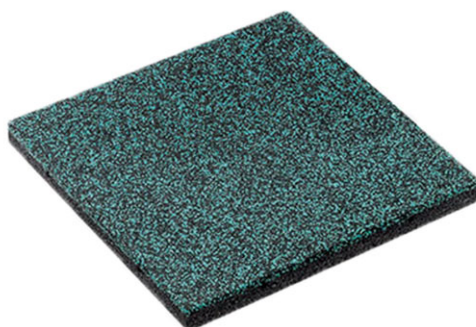

Piastre di gomma piena royal

Articolo 95110

Piastre di gomma piena royal in gomma EPDM nuova, dimensioni 500 x 500 mm, spessore 50 mm, colore turchese/nero RAL 5018/9004, per altezze di caduta fino a 150 cm, connettore incluso.

Quantità minima d'ordine 20 m²

Prezzo per m²

CHF 123.-

(IVA e consegna escluse)

	Dimensioni dell'apparecchio	50 x 50 x 5 cm
	Altezza di caduta	150 cm
	elemento più pesante	5 kg
	elemento più grande	50 x 50 x 5 cm

buerli

Al centro del gioco

+41 41 925 14 00

info@buerli.swiss