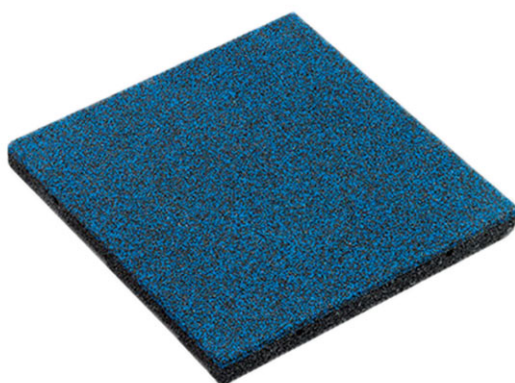

Piastre di gomma piena royal

Articolo 95330

Piastre di gomma piena royal in gomma EPDM nuova, dimensioni 500 x 500 mm, spessore 80 mm, colore blu/nero RAL 5015/9004, per altezze di caduta fino a 220 cm, incluso connettore.

Quantità minima d'ordine 20 m²

Prezzo per m²

CHF 177.-

(IVA e consegna escluse)

	Dimensioni dell'apparecchio	50 x 50 x 8 cm
	Altezza di caduta	220 cm
	elemento più pesante	12 kg
	elemento più grande	50 x 50 x 8 cm

buerli

Al centro del gioco

+41 41 925 14 00

info@buerli.swiss