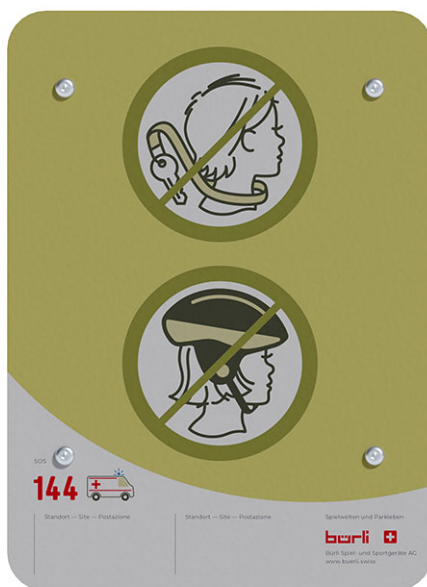

Pannello per parco giochi

Articolo 95971

Pannello individuale per parco giochi composto di alluminio, con due simboli, dimensioni 220 x 300 mm, stampa digitale su lamina bianca, coperto con laminato protettivo, modello da parete.

CHF 100.-

(IVA e consegna escluse)

 elemento più pesante	2 kg
 elemento più grande	30 x 22 x 0.4 cm
 tempo di installazione	0.5 h
 Montatori	1

berli
Al centro del gioco