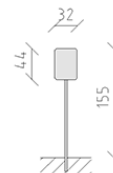

Pannello per parco giochi

Articolo 95975

Pannello per parco giochi standard composto di alluminio, con quattro simboli, dimensioni 320 x 440 mm, stampa digitale su lamina bianca, ricoperto con laminato protettivo, modello di supporto con tubo di supporto zincato a caldo.

CHF 260.-

(IVA e consegna escluse)

| | |
|---|---------------------|
|  Dimensioni dell'apparecchio | 155 x 32 x 5 cm |
|  elemento più pesante | 5 kg |
|  elemento più grande | 200 x 32 x 5 cm |
|  Fondazioni | 1 |
|  Calcestruzzo | 0.15 m ³ |
|  tempo di installazione | 1 h |
|  Montatori | 1 |