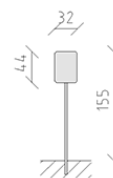

Pannello individuale per parco giochi

Articolo 95990

Pannello individuale per parco giochi composto di alluminio, con quattro simboli, dimensioni 320 x 440 mm, stampa digitale su lamina bianca, ricoperta di laminato protettivo, modello di stand con tubo di supporto zincato a caldo, due simboli per l'autoselezione.

CHF 425.-

(IVA e consegna escluse)

	Dimensioni dell'apparecchio	155 x 32 x 5 cm
	elemento più pesante	5 kg
	elemento più grande	155 x 32 x 5 cm
	Fondazioni	1
	Calcestruzzo	0.15 m ³
	tempo di installazione	1 h
	Montatori	1